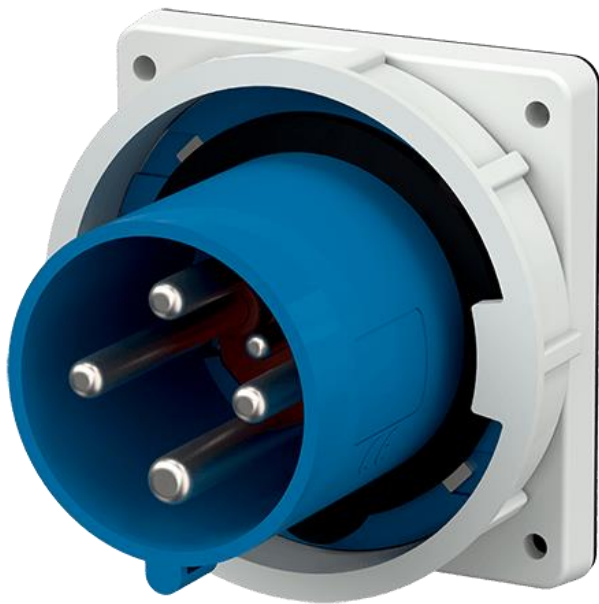

# POWER CONNECTION NORDIC

- Skrukontakt
- Kontaktenheter som tåler høy varme
- Forniklede kontakter

## APPARATINNTAK

INNFELT 3125-9, IP67

Delnr. 3413

PCN varenr. 15103

EAN 4015394018957

Stp. Pakke. 5 Antall

Se Montasjeveiledning for tiltreknings-krefter Nm.

### Tekniske spesifikasjoner

Ampere	125A
Poler	4P
Volt	230 V
Klokkeposisjon	9 h
Hertz	50-60 Hz
Tilkoblingsmåte	Skrukontakt
Kontakt	Forniklet kontaktenheter som tåler høy varme
Kapslingsgrad	IP44
Vekt	214g
Kontrollmerke	EAC, CQC