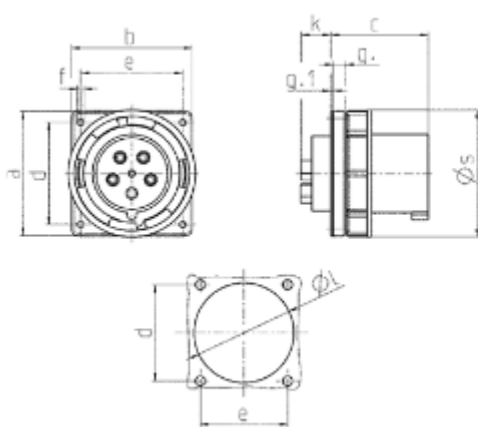

## APPARATINNTAK

INNFELT 3125-9, IP67

Delnr. 3413

PCN varenr. 15103

EAN 4015394018957

Stp. Pakke. 5 Antall

Se Montasjeveiledning for tiltreknings-krefter Nm.

### Tekniske spesifikasjoner

Ampere	125A
Poler	4P
Volt	230 V
Klokkeposisjon	9 h
Hertz	50-60 Hz
Tilkoblingsmåte	Skrukontakt
Kontakt	Forniklet kontaktenheter som tåler høy varme
Kapslingsgrad	IP44
Vekt	214g
Kontrollmerke	EAC, CQC

### Dimensjoner

Drawing	Amp.	63			125		
		3	4	5	3	4	5
2 MB 166	Poles						
Dim. in mm	a	110	110	110	130	130	130
	b	106	106	106	130	130	130
	c	86	86	86	112	112	112
	d	90	90	90	104	104	104
	e	90	90	90	104	104	104
	f	5.5	5.5	5.5	6.5	6.5	6.5
	g.	12	12	12	18	18	18
	g.1	2	2	2	2	2	2
	k	28	28	28	28	28	28
	l	88.5	88.5	88.5	95	95	95
	s	113	113	113	132	132	132
	Terminal for cond. cross section (mm <sup>2</sup> ) min.-max.	6	6	6	25	25	25
		-16	-16	-16	-70	-70	-70